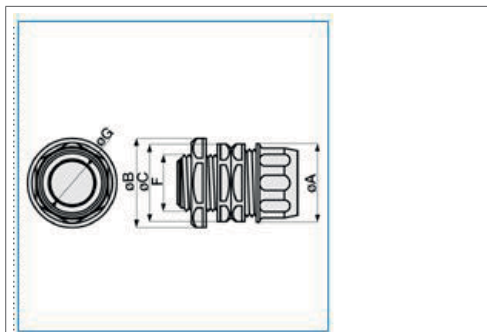

B11091

Raccordo girevole guaina spiralata/sistema chiuso IP65 passo GAS grigio RGR22

Caratteristiche tecniche

Materiali

Colore prodotto

Grigio chiaro

Compatibilità

Compatibile con diametro del tubo

22 - 22 mm

Illustrazioni | Disegni

Quote:

F: 3/4"
Ø A: 38
Ø B: 37
Ø C: 37
Ø G: 22