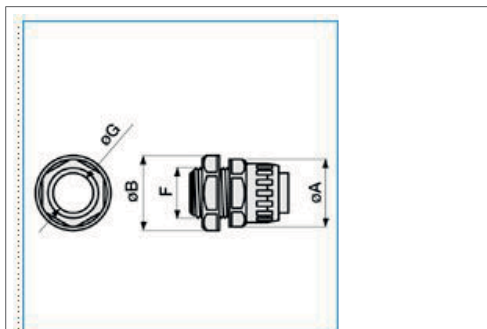

B11125

Raccordo girevole guaina spiralata-scatola IP65 passo PG13,5 grigio RPG212

Sostenibilità

Conformità REACH - SVHC free

Si

Conformità ROHS

Si

Illustrazioni | Disegni

Quote:

F: PG13,5 (20,4)
Ø A: 25
Ø B: 25
Ø interno guaina: 12