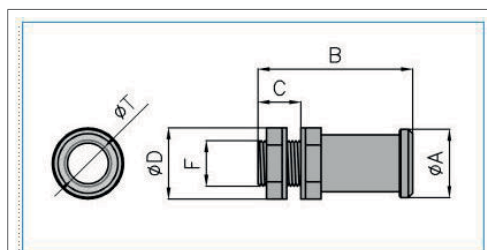

B13015

Raccordo tubo rigido-scatola autoestinguento IP65 grigio IPS25

Caratteristiche tecniche

Materiali

Codice RAL	7035
Colore	Grigio

Compatibilità

Compatibile con diametro del tubo	25 - 25 mm
-----------------------------------	------------

Sostenibilità

Conformità REACH - SVHC free	Si
Conformità ROHS	Si

Illustrazioni | Disegni

Quote:

A: 34
B: 54
C: 15
D \varnothing est.dado: 35
F: M25
T \varnothing est.tubo: 25