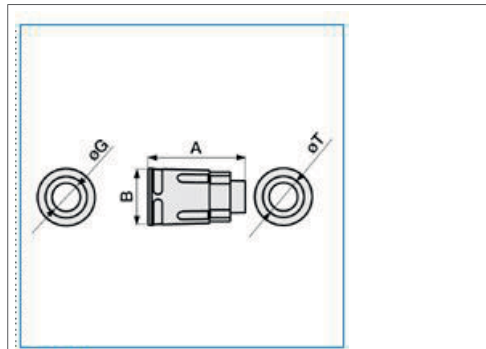

#### Quote:

A: 55

B: 29

Ø esterno tubo: 20

Ø interno guaina: 16