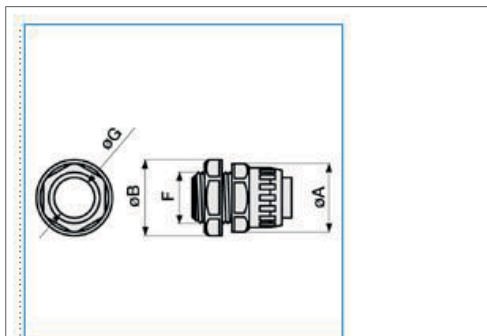

Raccordo girevole guaina spiralata-scatola IP65 passo METRICO M1,5 grigio RPM16

Sostenibilità

Conformità REACH – SVHC free	Si
Conformità ROHS	Si

Illustrazioni | Disegni

Quote:

F: M20
Ø A: 30
Ø B: 30
Ø interno guaina: 16