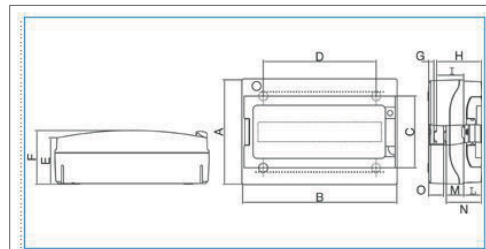

Photos | dessins

Quote:

A: 288	I: 75
B: 426	L: 50
C: 198	M: 48
D: 312	N: 98
E: 128	O: 41
F: 148	
G: 14	
H: 125