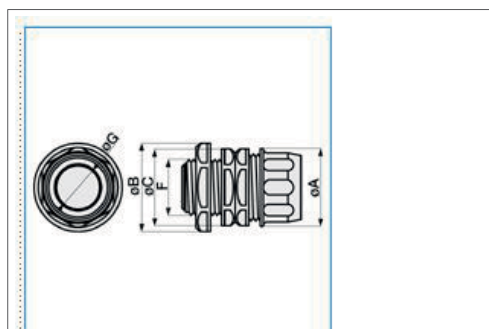

B11089

Raccordo girevole guaina spiralata/sistema chiuso IP65 passo GAS grigio RGR16

Caratteristiche tecniche

Materiali

Colore prodotto Grigio chiaro

Compatibilità

Compatibile con diametro del tubo 16 - 16 mm

Sostenibilità

Conformità REACH - SVHC free Si

Conformità ROHS Si

Illustrazioni | Disegni

Quote:

F: 1/2"
Ø A: 31
Ø B: 29
Ø C: 29
Ø G: 16