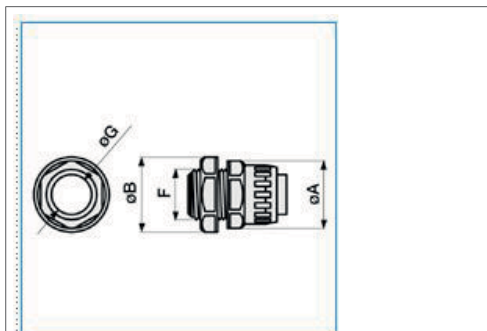

Raccordo girevole guaina spiralata-scatola IP65 passo PG11 grigio RPG116

**Sostenibilità**

Conformità REACH - SVHC free	Si
Conformità ROHS	Si

**Illustrazioni | Disegni**

**Quote:**

F: PG11 (18,6)  
 $\varnothing A$ : 30  
 $\varnothing B$ : 30  
 $\varnothing$  interno guaina: 16