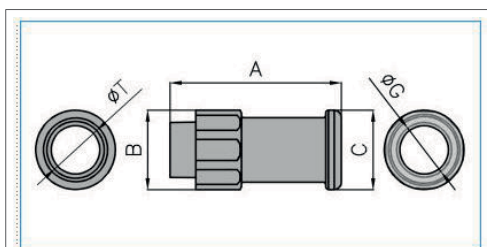

B13024

Raccordo tubo rigido-guaina spiralata pari diametro IP65 grigio IPR50

Caratteristiche tecniche

Materiali

Colore prodotto Grigio chiaro

Compatibilità

Compatibile con diametro del tubo 50 - 50 mm

Sostenibilità

Conformità REACH - SVHC free Si

Conformità ROHS Si

Illustrazioni | Disegni

Quote:

A: 85
B: 62
C: 59
G \varnothing int.guaina: 50
T \varnothing est.tubo: 50