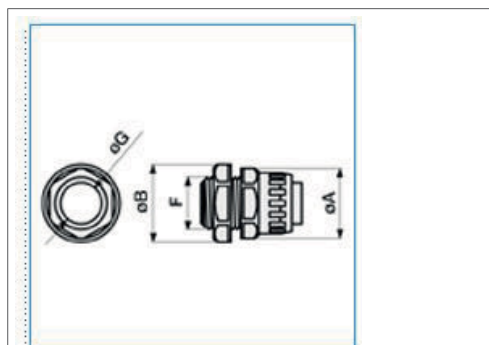

B11329

Raccordo girevole guaina spirolata-scatoia IP65 passo GAS grigio RPS14

Sostenibilità

Conformità REACH - SVHC free	Si
Conformità ROHS	Si

Illustrazioni | Disegni

Quote:

F: 1/2"
Ø A: 27
Ø B: 27
Ø G: 14