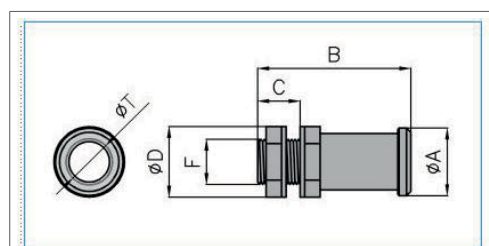

B13014

Raccordo tubo rigido-scatola autoestinguento IP65 grigio IPS20

Caratteristiche tecniche

Materiali

Codice RAL	7035
Colore	Grigio

Compatibilità

Compatibile con diametro del tubo	20 - 20 mm
-----------------------------------	------------

Sostenibilità

Conformità REACH - SVHC free	Si
Conformità ROHS	Si

Illustrazioni | Disegni

Quote:

- A: 28
- B: 54
- C: 15
- D \varnothing est.dado: 30
- F: M20
- T \varnothing est.tubo: 20