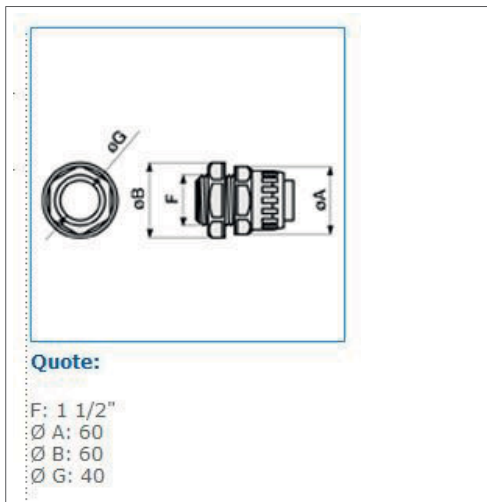

Raccordo girevole guaina spirolata-scatola IP65 passo GAS grigio RPS40

Caratteristiche tecniche

Compatibilità

Compatibile con diametro del tubo

40 - 40 mm

Illustrazioni | Disegni

B11337