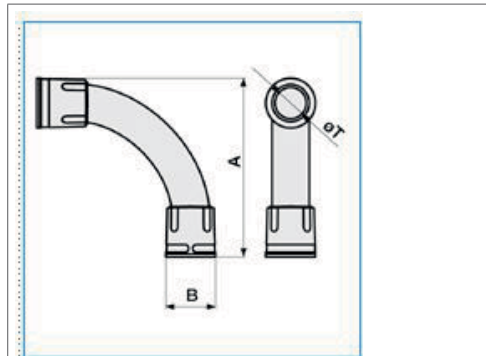

Illustrazioni | Disegni

Quote:

A: 122

B: 29

Ø esterno tubo: 20