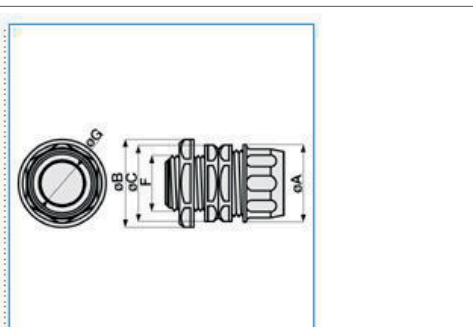

B11087

Raccordo girevole guaina spiralata/sistema chiuso IP65 passo GAS grigio RGR12

Caratteristiche tecniche

Materiali

Colore prodotto Grigio chiaro

Compatibilità

Compatibile con diametro del tubo 12 - 12 mm

Illustrazioni | Disegni

Quote:

- F: 3/8"
- Ø A: 28
- Ø B: 26
- Ø C: 26
- Ø G: 12