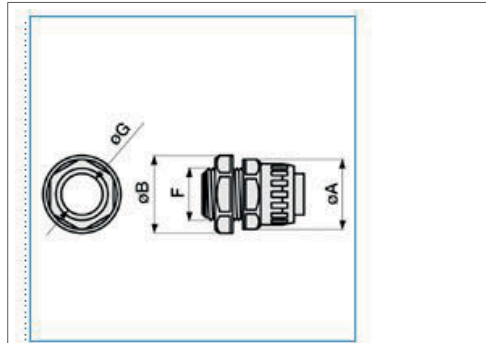

Raccordo girevole guaina spirata-scatola IP65 passo PG36 grigio RPG35

Illustrazioni | Disegni

Quote:

F: PG36 (47)
Ø A: 54
Ø B: 58
Ø interno guaina: 35

B11122