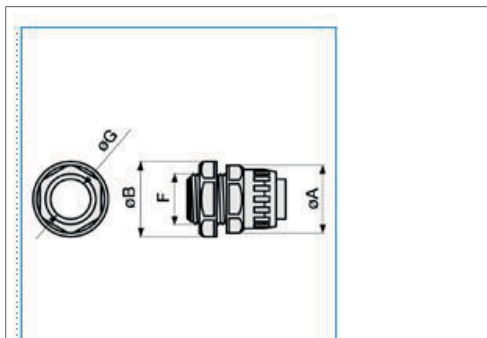

Raccordo girevole guaina spiralata-scatola IP65 passo METRICO M1,5 grigio RPM12

Sostenibilità

Conformità REACH - SVHC free	Si
Conformità ROHS	Si

Illustrazioni | Disegni

Quote:

- F: M16
- Ø A: 25
- Ø B: 25
- Ø interno guaina: 12