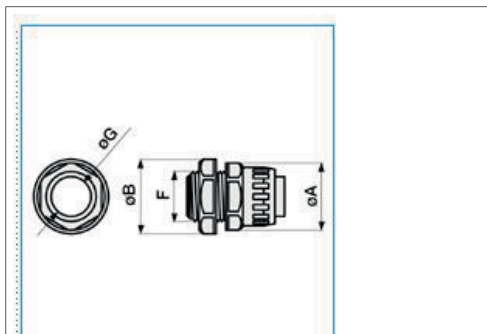

Raccordo girevole guaina spiralata-scatola IP65 passo PG21 grigio RPG20

**Sostenibilità**

Conformità REACH - SVHC free	Si
Conformità ROHS	Si

**Illustrazioni | Disegni**

**Quote:**

F: PG21 (28,3)  
Ø A: 35  
Ø B: 38  
Ø interno guaina: 20