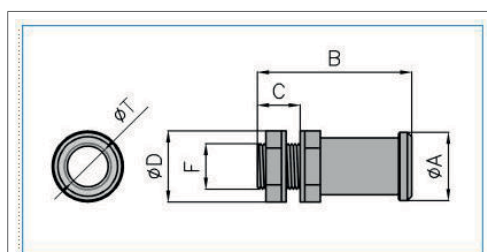

B13018

Raccordo tubo rigido-scatola autoestinguente IP65 grigio IPS50

Caratteristiche tecniche

Materiali

Codice RAL	7035
Colore	Grigio

Compatibilità

Compatibile con diametro del tubo	50 - 50 mm
-----------------------------------	------------

Sostenibilità

Conformità REACH - SVHC free	Si
Conformità ROHS	Si

Illustrazioni | Disegni

Quote:

A: 59
B: 80
C: 20
D \varnothing est.dado: 63
F: M50
T \varnothing est.tubo: 50