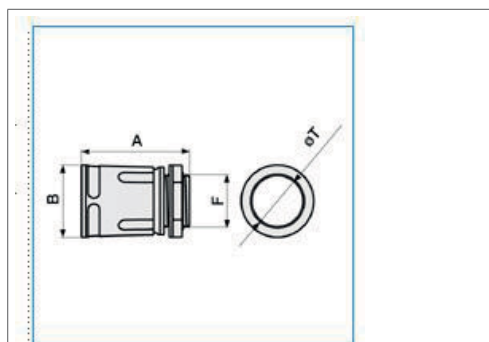

Raccordo tubo rigido-scatola IP67 grigio in sacchetto da 6pz RSTN25

Caratteristiche tecniche

Materiali

Codice RAL	7035
Colore	Grigio

Compatibilità

Compatibile con diametro del tubo	25 - 25 mm
-----------------------------------	------------

Sostenibilità

Senza alogeni	Si
Conformità REACH - SVHC free	Si
Conformità ROHS	Si

B11911

Illustrazioni | Disegni

Quote:

A: 51
B: 34
F: M25x1,5
Ø esterno tubo: 25