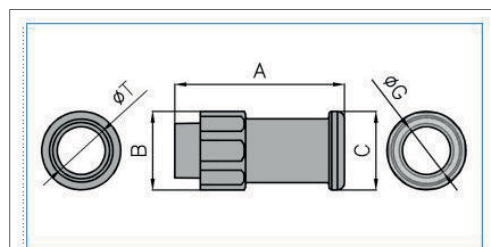

B13023

Raccordo tubo rigido-guaina spiralata pari diametro IP65 grigio IPR40

Caratteristiche tecniche

Materiali

Colore prodotto Grigio chiaro

Compatibilità

Compatibile con diametro del tubo 40 - 40 mm

Sostenibilità

Conformità REACH - SVHC free Si

Conformità ROHS Si

Illustrazioni | Disegni

Quote:

A: 80
B: 51
C: 48
G Ø int.guaina: 40
T Ø est.tubo: 40