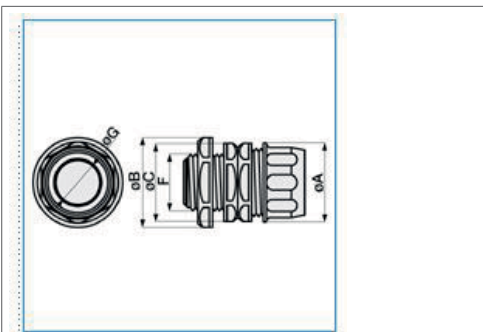

B11093

Raccordo girevole guaina spiralata/sistema chiuso IP65 passo GAS grigio RGR28

Caratteristiche tecniche

Materiali

Colore prodotto

Grigio chiaro

Compatibilità

Compatibile con diametro del tubo

28 - 28 mm

Illustrazioni | Disegni

Quote:

F: 1"
Ø A: 49
Ø B: 45
Ø C: 44
Ø G: 28