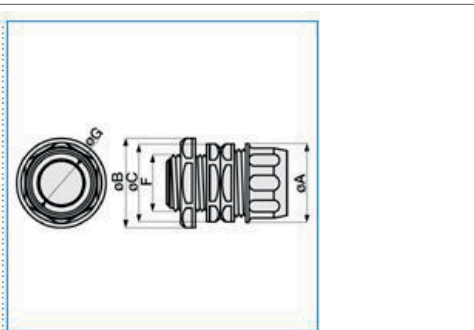

B11088

Raccordo girevole guaina spiralata/sistema chiuso IP65 passo GAS grigio RGR14

Caratteristiche tecniche

Materiali

Colore prodotto Grigio chiaro

Compatibilità

Compatibile con diametro del tubo 14 - 14 mm

Illustrazioni | Disegni

Quote:

- F: 1/2"
- Ø A: 29
- Ø B: 27
- Ø C: 27
- Ø G: 14