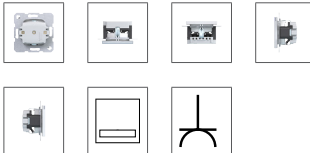

WAS1101WM

SCHUKO-wandcontactdoos, tekstveld, steekkl., A.x/C.x, lichtwit mat

Technische eigenschappen

Spanning

Nominale spanning	250 V

Stroom / temperatuur

Nominale stroom	16 A

Gebruiksvoorwaarden

Bedrijfstemperatuur	-5 - 40 °C

Frequentie

Frequentie	50 - 60 Hz

Vermogen

Energieverbruik standby	0 W

Materiaal

Kleur	Helderwit
RAL-code	9016
Afwerking oppervlakte	Mat
Materiaal	Thermoplast
Oppervlakte behandeling	Onbehandeld
Bevat gerecycled materiaal (% van totaal plastic gewicht)	34,59 %

Afmetingen

Hoogte	70,9 mm
Breedte	70,9 mm
Diepte	41,3 mm
Aantal eenheden	1
Inbouwdiepte inbouwdozen	32 mm
Inbouwdiepte	32 mm
Hoogte van P-touch band voor etiketteringsveld	6 mm

Aansluiting

Type connector/steker	Steekklem
Leidingdoorsnede	1,0 - 2,5 mm²
Aansluitdoorsnede soepele aders zonder adereindhuls	1,0 - 2,5 mm²

Installatie, montage

Gemonteerd op	Inbouwmontage

Aansluitmogelijkheden

Aansluitwijze	Steekaansluiting
Met klauwbevestiging	Ja
Aansluitwijze	Schroefbevestiging Klemmontage

Samenstelling

Type steker contactdoos	Schuko
Stekerstand gedraaid	Nee
Met klapdeksel	Nee
Met ronde aardingspen	Nee
Met signaallamp	Nee
Met slot	Nee

Toebehoren

Heeft tekstveld	Ja
Uitgerust met	Zonder

Capaciteit

Aantal modules	1