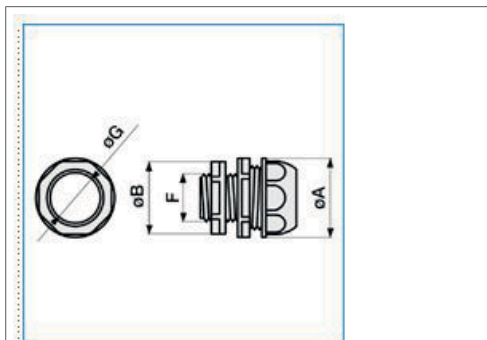

Raccordo fisso guaina spiralata-scatola IP64 passo GAS nero RAGA16

Sostenibilità

Conformità REACH - SVHC free

Si

Conformità ROHS

Si

Illustrazioni | Disegni

Quote:

F: 1/2"
Ø A: 33
Ø B: 30
Ø interno guaina: 16

B11006