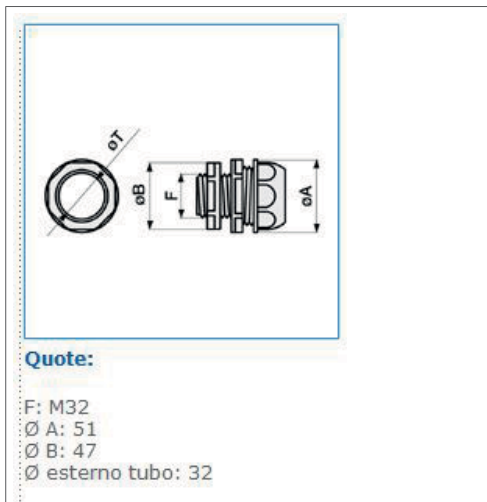

Raccordo tubo rigido o corrugato a scatola IP64-67 grigio PREG32

Caratteristiche tecniche

Compatibilità

Compatibile con diametro del tubo

32 - 32 mm

Illustrazioni | Disegni

B10941