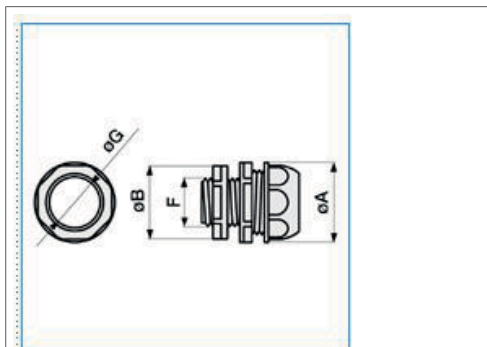

Raccordo fisso guaina spiralata-scatola IP64 passo METRICO M1,5 grigio RAMG20

Sostenibilità

Conformità REACH - SVHC free	Si
Conformità ROHS	Si

Illustrazioni | Disegni

Quote:

F: M25
Ø A: 39
Ø B: 38
Ø G: 20

B11034