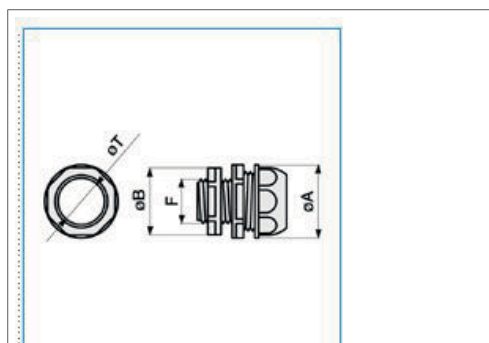

Raccordo tubo rigido o corrugato a scatola IP64-67 grigio PREG20

Caratteristiche tecniche

Compatibilità

Compatibile con diametro del tubo 20 - 20 mm

Sostenibilità

Conformità REACH – SVHC free Si

Conformità ROHS Si

B10939

Illustrazioni | Disegni

Quote:

F: M20
ø A: 33
ø B: 30
ø esterno tubo: 20