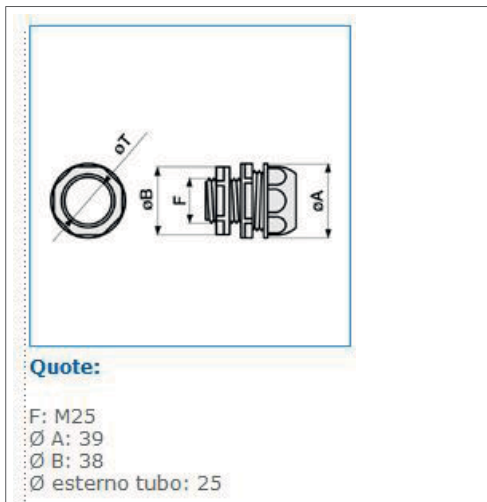

Raccordo tubo rigido o corrugato a scatola IP64-67 grigio PREG25

**Caratteristiche tecniche**

**Compatibilità**

Compatibile con diametro del tubo

25 - 25 mm

**Illustrazioni | Disegni**

B10940